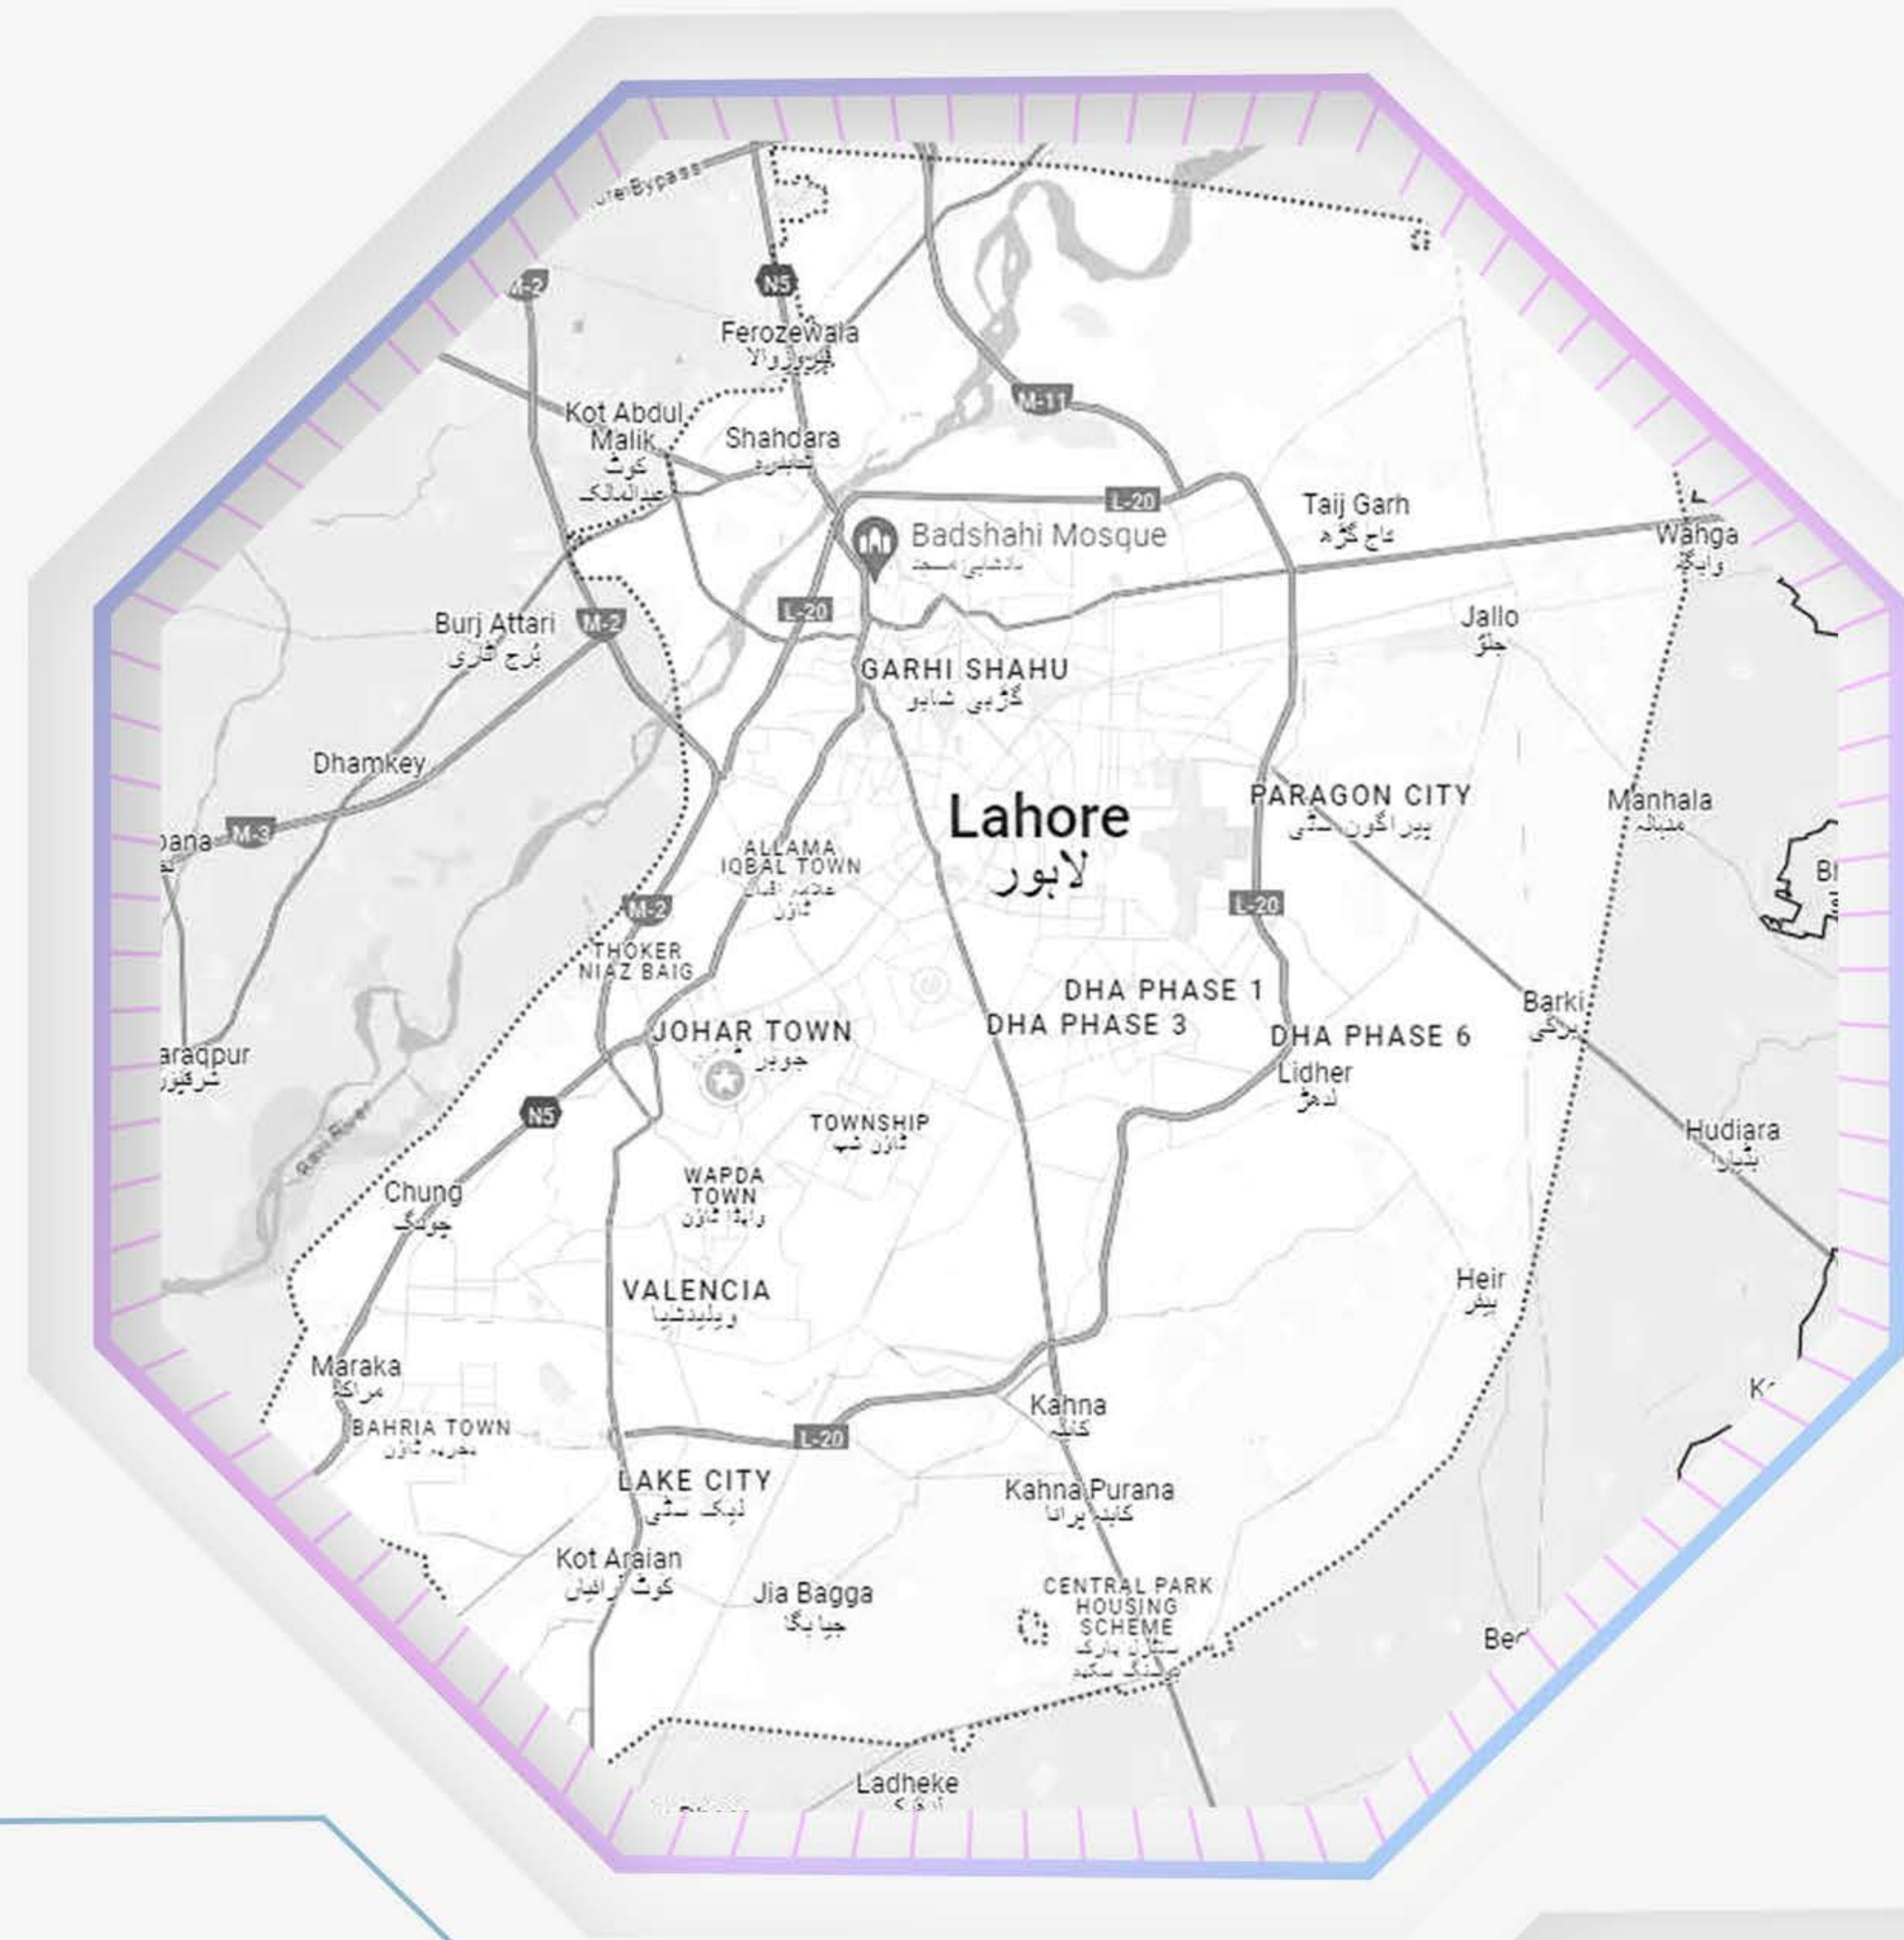

思考范式转变 | 思考未来 | 思考IT城

场地背景

拉合尔坐落在宁静的拉维河畔，体现了历史、文化和遗产的永恒融合。作为旁遮普省的首府和巴基斯坦第二大城市，拉合尔以其繁华的街道和建筑奇观吸引着游客。从莫卧儿古迹到现代大都市，拉合尔展现了传统与现代的迷人融合。拉合尔的独特之处在于其人民坚韧、进取，他们以友情和协作迎接挑战。这座城市丰富的历史为其前瞻性的抱负奠定了坚实的基础，使拉合尔成为一个充满活力和前瞻性的目的地。

区域背景

拉合尔的国防住房管理局 (DHA) 和著名的 Defense Raya 区是这座城市奢华和现代生活的缩影。DHA 位于拉合尔东南部，以其精心规划的社区和优质设施而闻名。Defense Raya 位于 DHA 内，拥有郁郁葱葱的绿色植物和豪华的住宅飞地，提供独特而精致的环境。居民享受着富裕和便利的生活方式，高档精品店、美食餐厅以及顶级教育和医疗设施触手可及。

地點

想像

建築演繹

分割區

- 150英畝
- 200英畝
- 100英畝
- 60英畝
- 24英畝
- 90英畝
- 40英畝
- 125英畝