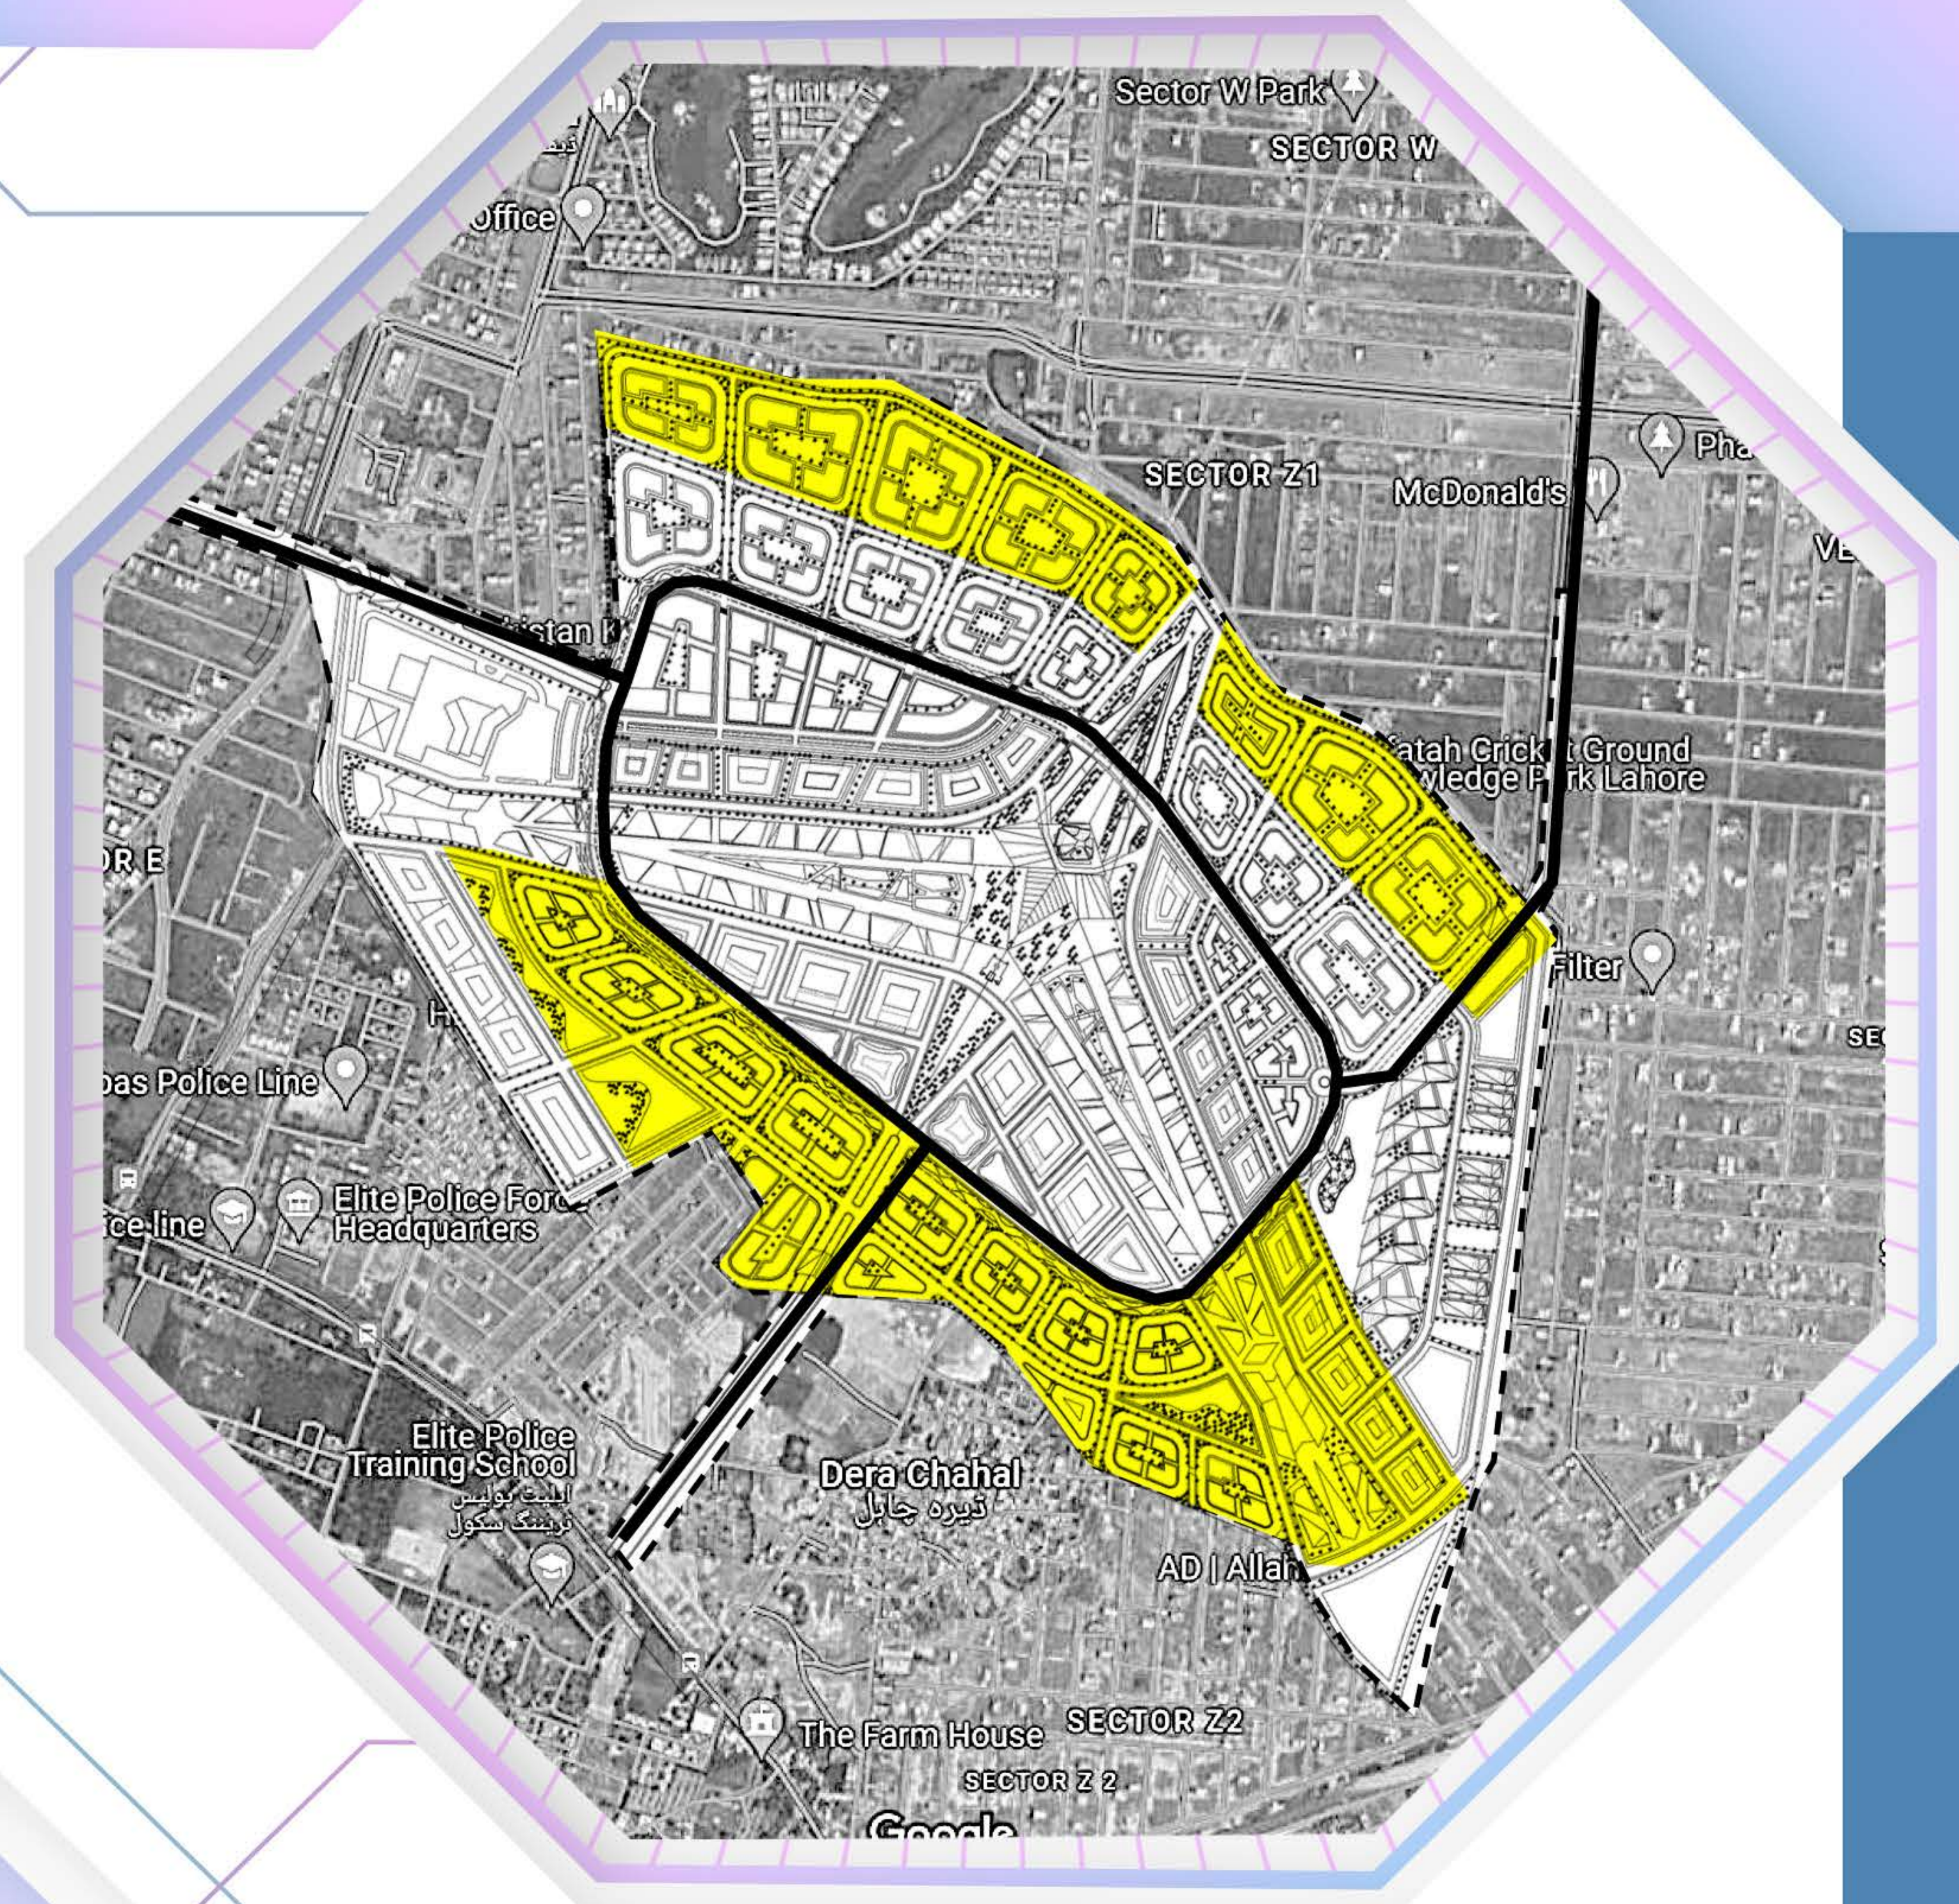

這教育區

200 英畝

教育區

納瓦茲謝里夫 IT 城內的教育區是一個充滿活力的智力成長和探索中心。它提供了各種各樣的教育機構、研究中心和圖書館，創造了一個充滿活力的學習環境。NSIT 教育區的生活特色是精彩的講座、文化活動和持續學習機會。這些地區的專業各不相同，但有著共同的目標：培養人才和激發創新。加入我們的 NSIT 教育區，在這裡學習無止境，探索精神蓬勃發展。

歡迎來到 NSIT 智力成長的核心！