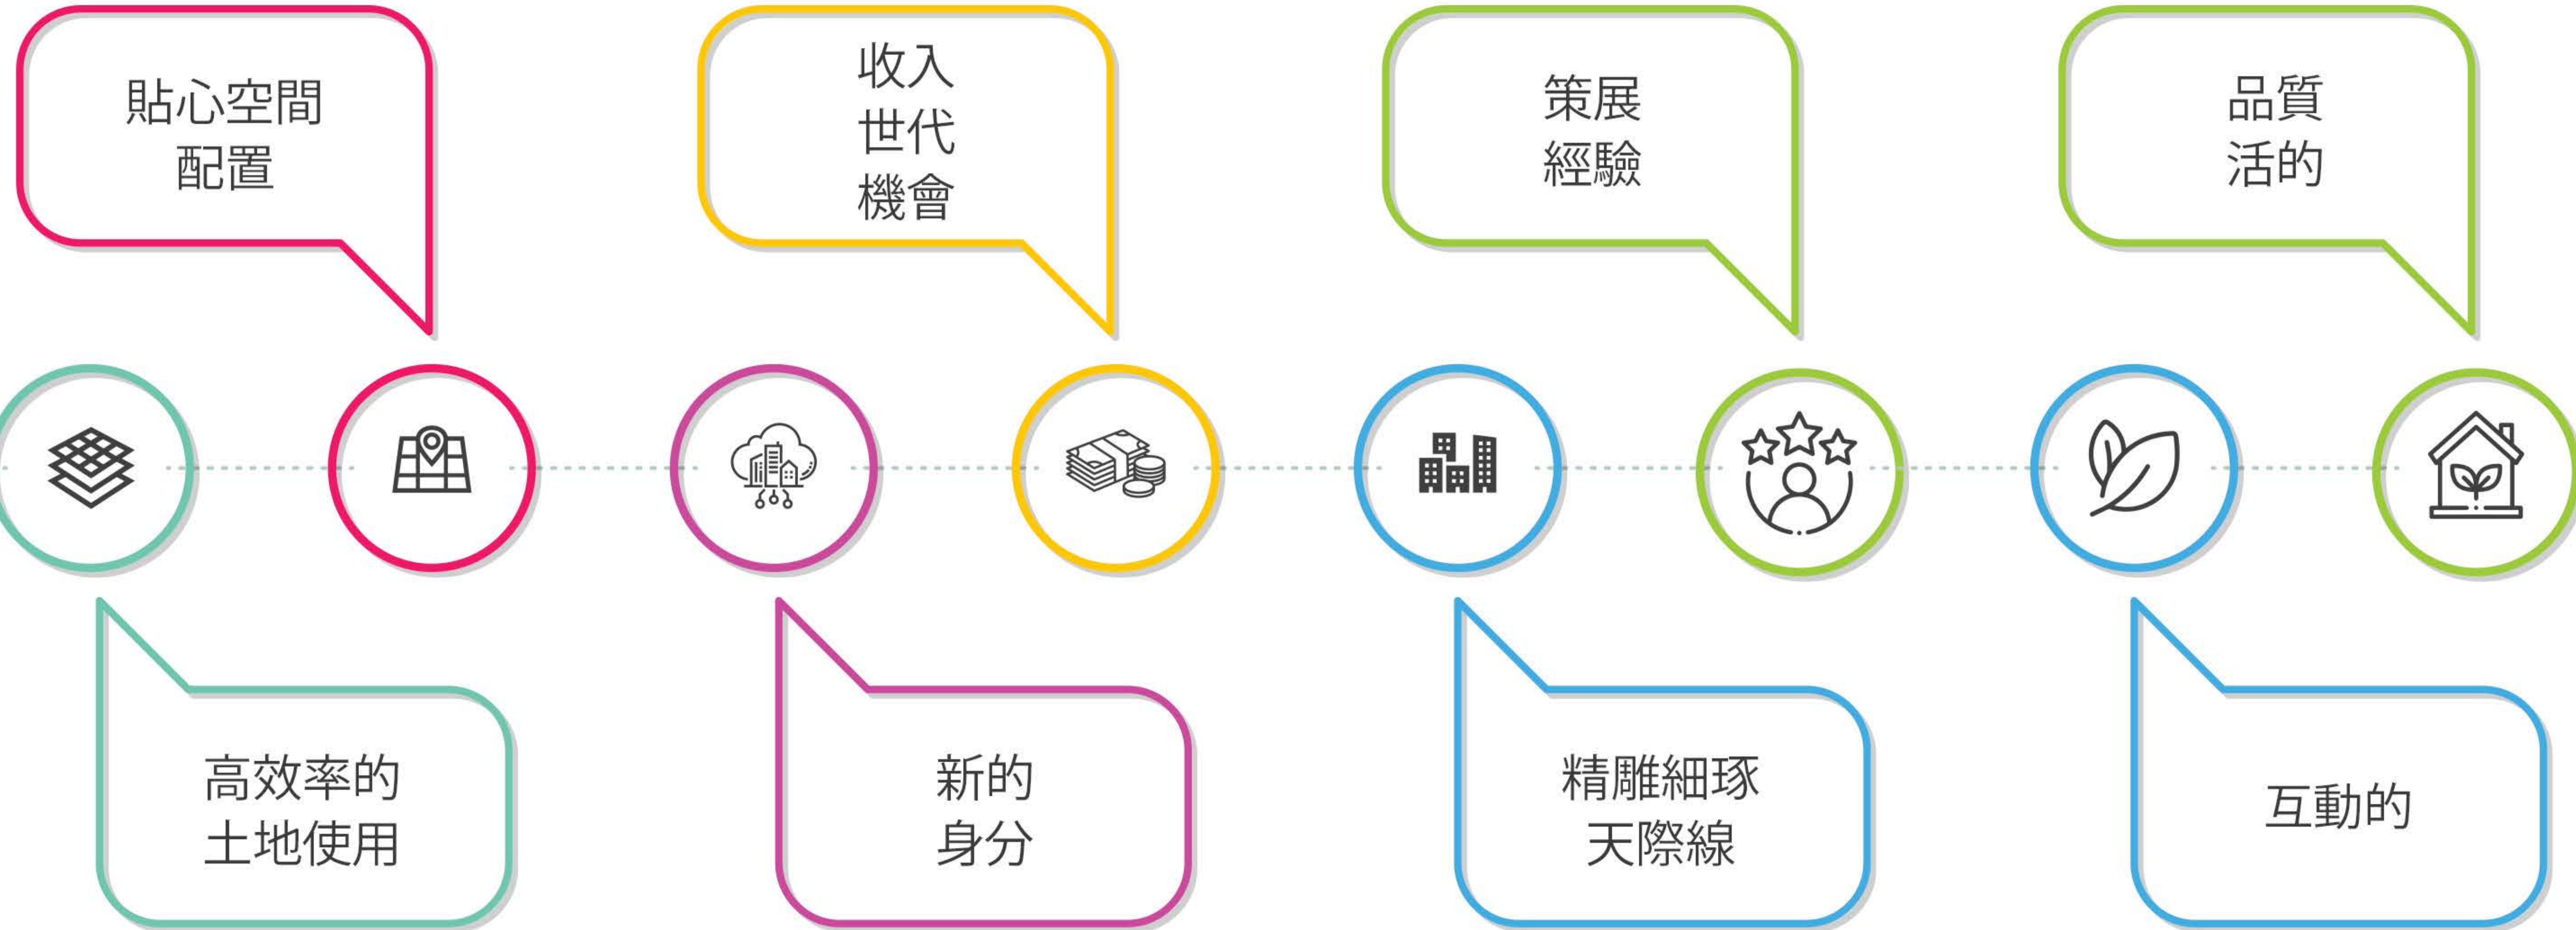

思考范式转变 | 思考未来 | 思考IT城

场地背景

拉合尔坐落在宁静的拉维河畔，体现了历史、文化和遗产的永恒融合。作为旁遮普省的首府和巴基斯坦第二大城市，拉合尔以其繁华的街道和建筑奇观吸引着游客。从莫卧儿古迹到现代大都市，拉合尔展现了传统与现代的迷人融合。拉合尔的独特之处在于其人民坚韧、进取，他们以友情和协作迎接挑战。这座城市丰富的历史为其前瞻性的抱负奠定了坚实的基础，使拉合尔成为一个充满活力和前瞻性的目的地。

区域背景

拉合尔的国防住房管理局 (DHA) 和著名的 Defense Raya 区是这座城市奢华和现代生活的缩影。DHA 位于拉合尔东南部，以其精心规划的社区和优质设施而闻名。Defense Raya 位于 DHA 内，拥有郁郁葱葱的绿色植物和豪华的住宅飞地，提供独特而精致的环境。居民享受着富裕和便利的生活方式，高档精品店、美食餐厅以及顶级教育和医疗设施触手可及。

地點

想像

建築演繹

分割區

- 150英畝
- 200英畝
- 100英畝
- 60英畝
- 24英畝
- 90英畝
- 40英畝
- 125英畝

資訊科技區

150 英畝

資訊科技區

纳瓦兹谢里夫 IT 城 (NSIT) 的 IT 区是一个充满活力的技术创新中心，坐落在其广阔的景观中。它代表了一个精心打造的生态系统，尖端技术与人类潜力相融合，塑造信息技术的未来。NSIT IT 区的生活特点是创新、协作和机会，头脑风暴会议和突破性创新塑造了技术格局。加入我们的 NSIT IT 区，这里的每一个想法都有助于创造更光明的未来，为创新和转型铺平道路。

欢迎来到 NSIT IT 区的创新中心!

- > 墓園
- > 汽油泵
- > 電網站
- > 水過濾設備

納瓦茲謝里夫城 拉合爾

NSIT 的服務

NSIT 的服務

40 英畝

服務

在 NSIT 的動態景觀中，墓地、巡邏泵、電網站和水過濾廠等基本服務在維持城市生活方面發揮關鍵作用。它們是關鍵的支撐系統，確保我們繁華大都市的順利運作。

NSIT 內的生活方式與這些基本服務錯綜複雜地交織在一起。當專業人士進行日常工作時，這些設施在後台悄悄運行，維護城市環境的安全、舒適和永續性。