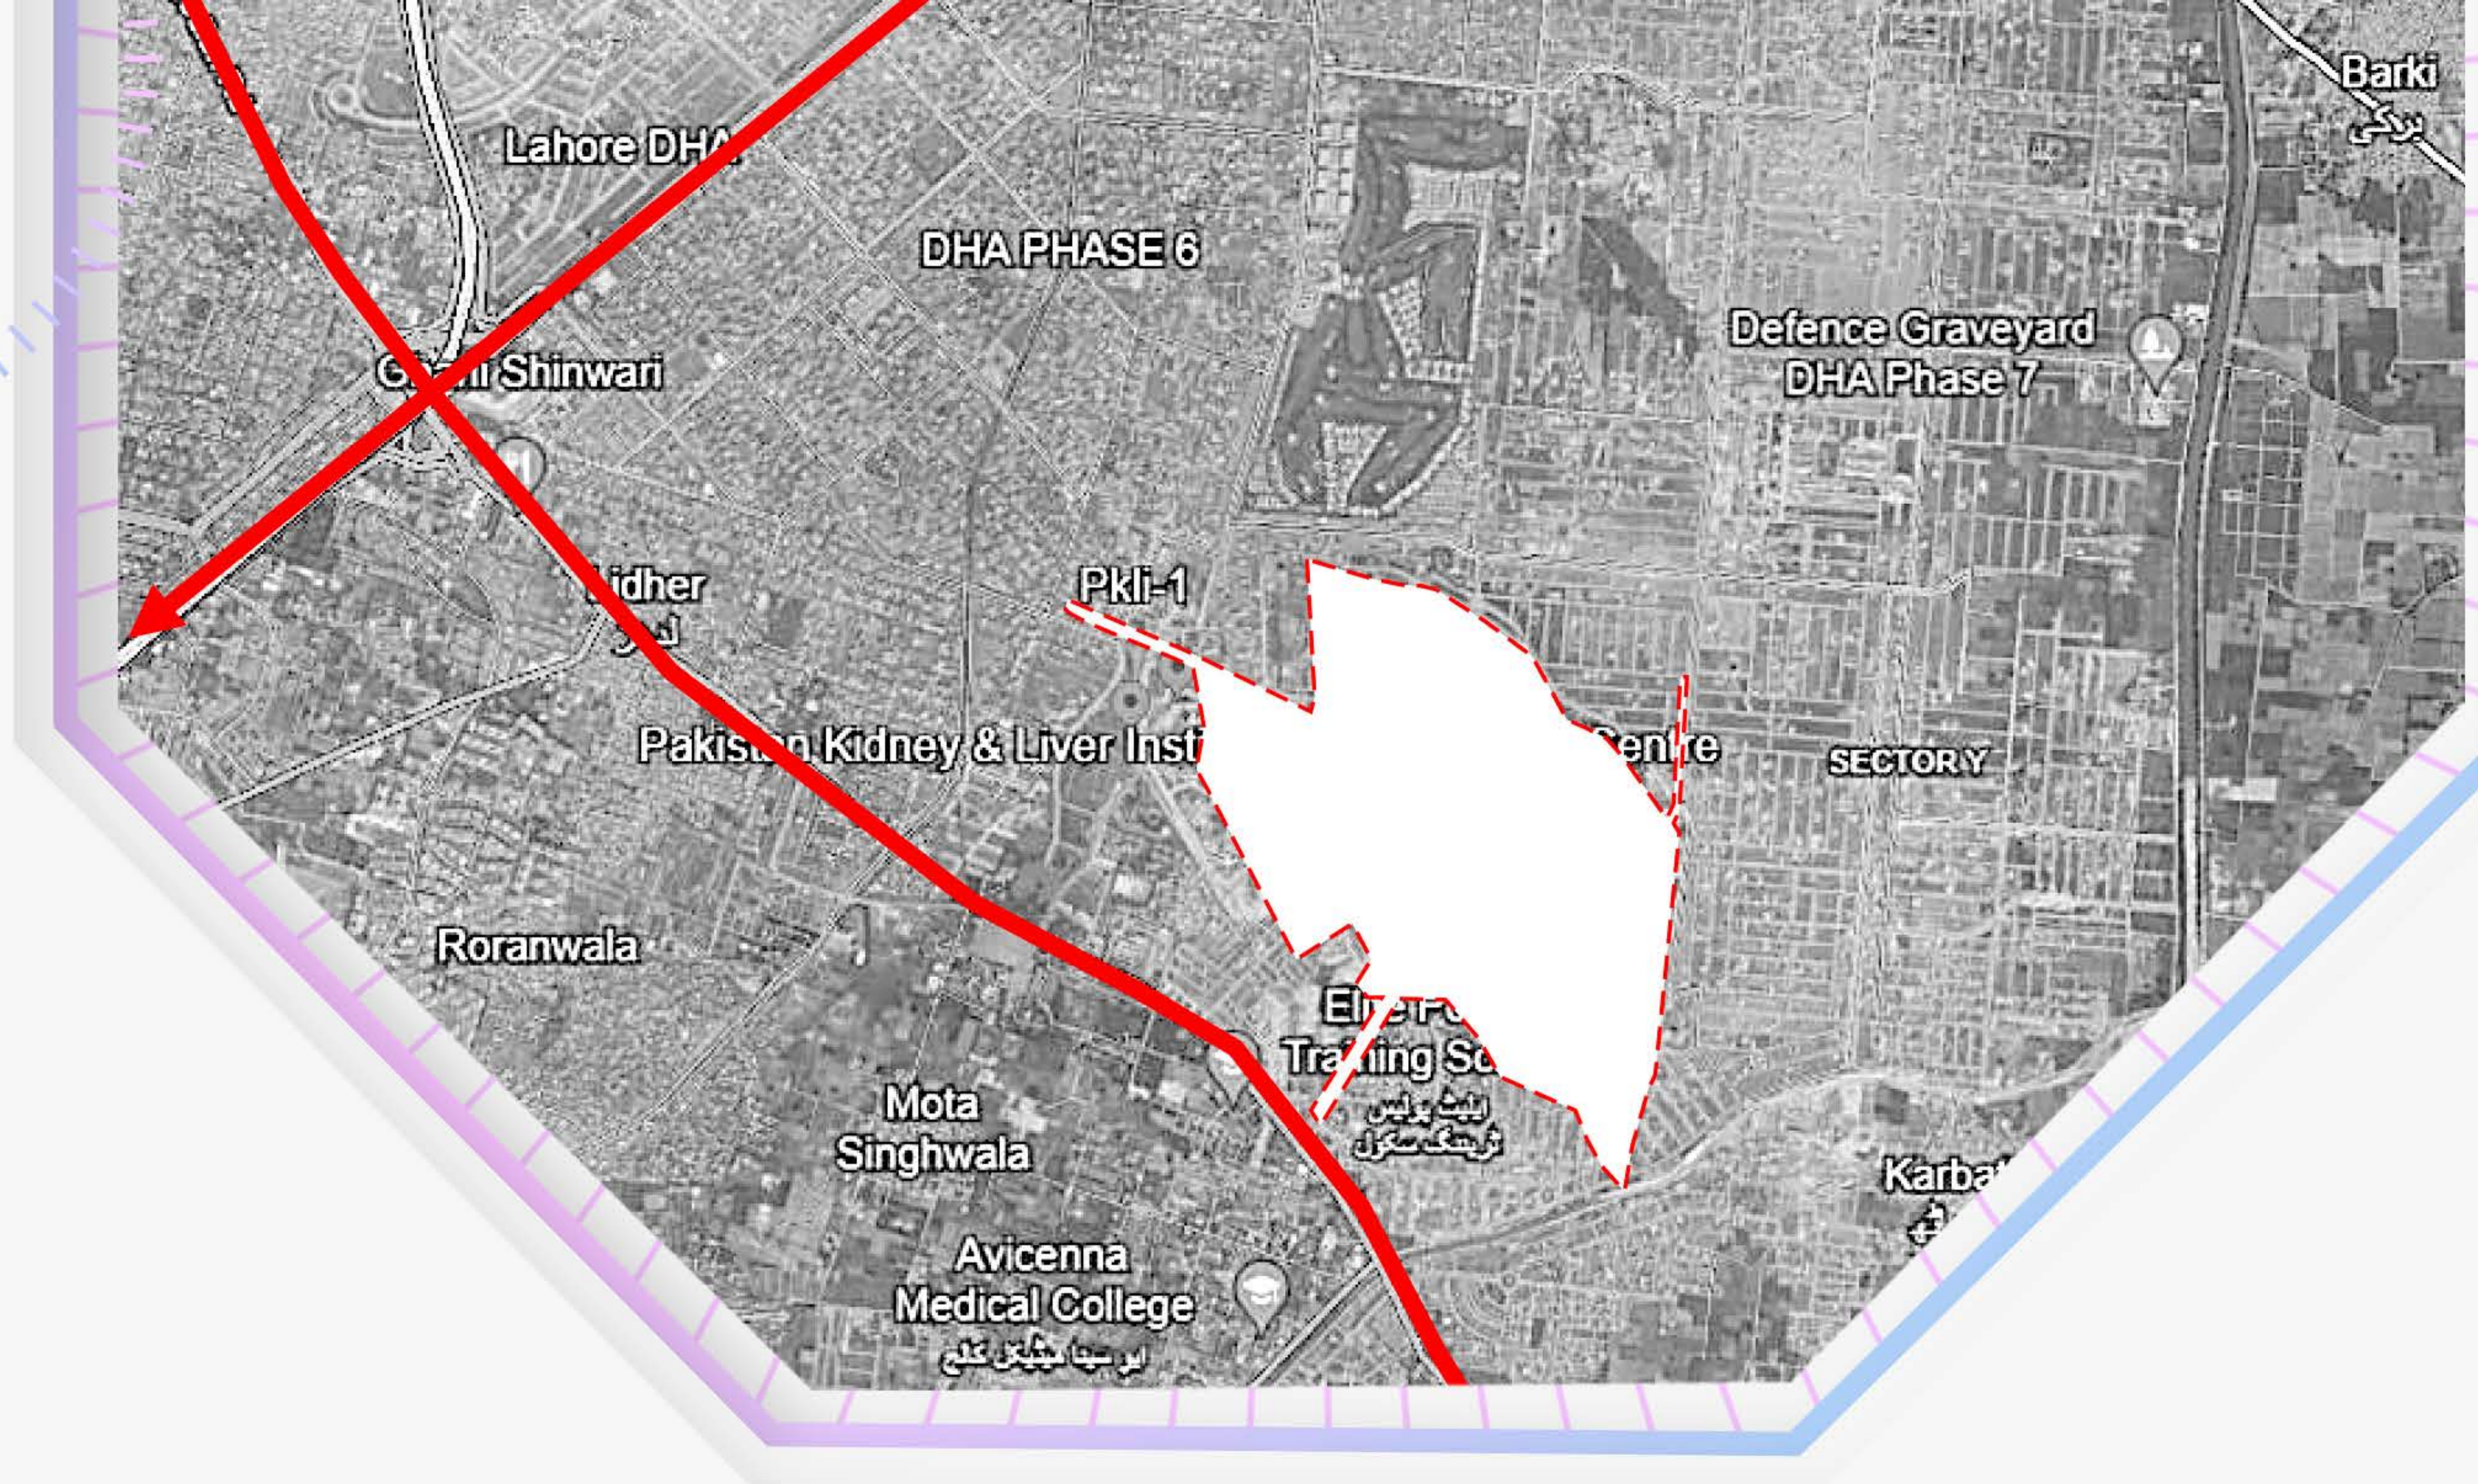

思考范式转变 | 思考未来 | 思考IT城

场地背景

拉合尔坐落在宁静的拉维河畔，体现了历史、文化和遗产的永恒融合。作为旁遮普省的首府和巴基斯坦第二大城市，拉合尔以其繁华的街道和建筑奇观吸引着游客。从莫卧儿古迹到现代大都市，拉合尔展现了传统与现代的迷人融合。拉合尔的独特之处在于其人民坚韧、进取，他们以友情和协作迎接挑战。这座城市丰富的历史为其前瞻性的抱负奠定了坚实的基础，使拉合尔成为一个充满活力和前瞻性的目的地。

区域背景

拉合尔的国防住房管理局 (DHA) 和著名的 Defense Raya 区是这座城市奢华和现代生活的缩影。DHA 位于拉合尔东南部，以其精心规划的社区和优质设施而闻名。Defense Raya 位于 DHA 内，拥有郁郁葱葱的绿色植物和豪华的住宅飞地，提供独特而精致的环境。居民享受着富裕和便利的生活方式，高档精品店、美食餐厅以及顶级教育和医疗设施触手可及。

地點

想像

建築演繹

分割區

- 150英畝
- 200英畝
- 100英畝
- 60英畝
- 24英畝
- 90英畝
- 40英畝
- 125英畝

- 資訊科技區
- 學習區
- 電影區
- 住宅
- 商業的
- 公園
- 服務
- 道路

地點

飛機場
21 分鐘路程

火車站
33 分鐘路程

公車站
01 分鐘路程

納瓦茲謝里夫城 拉合爾

資訊科技區

資訊科技區