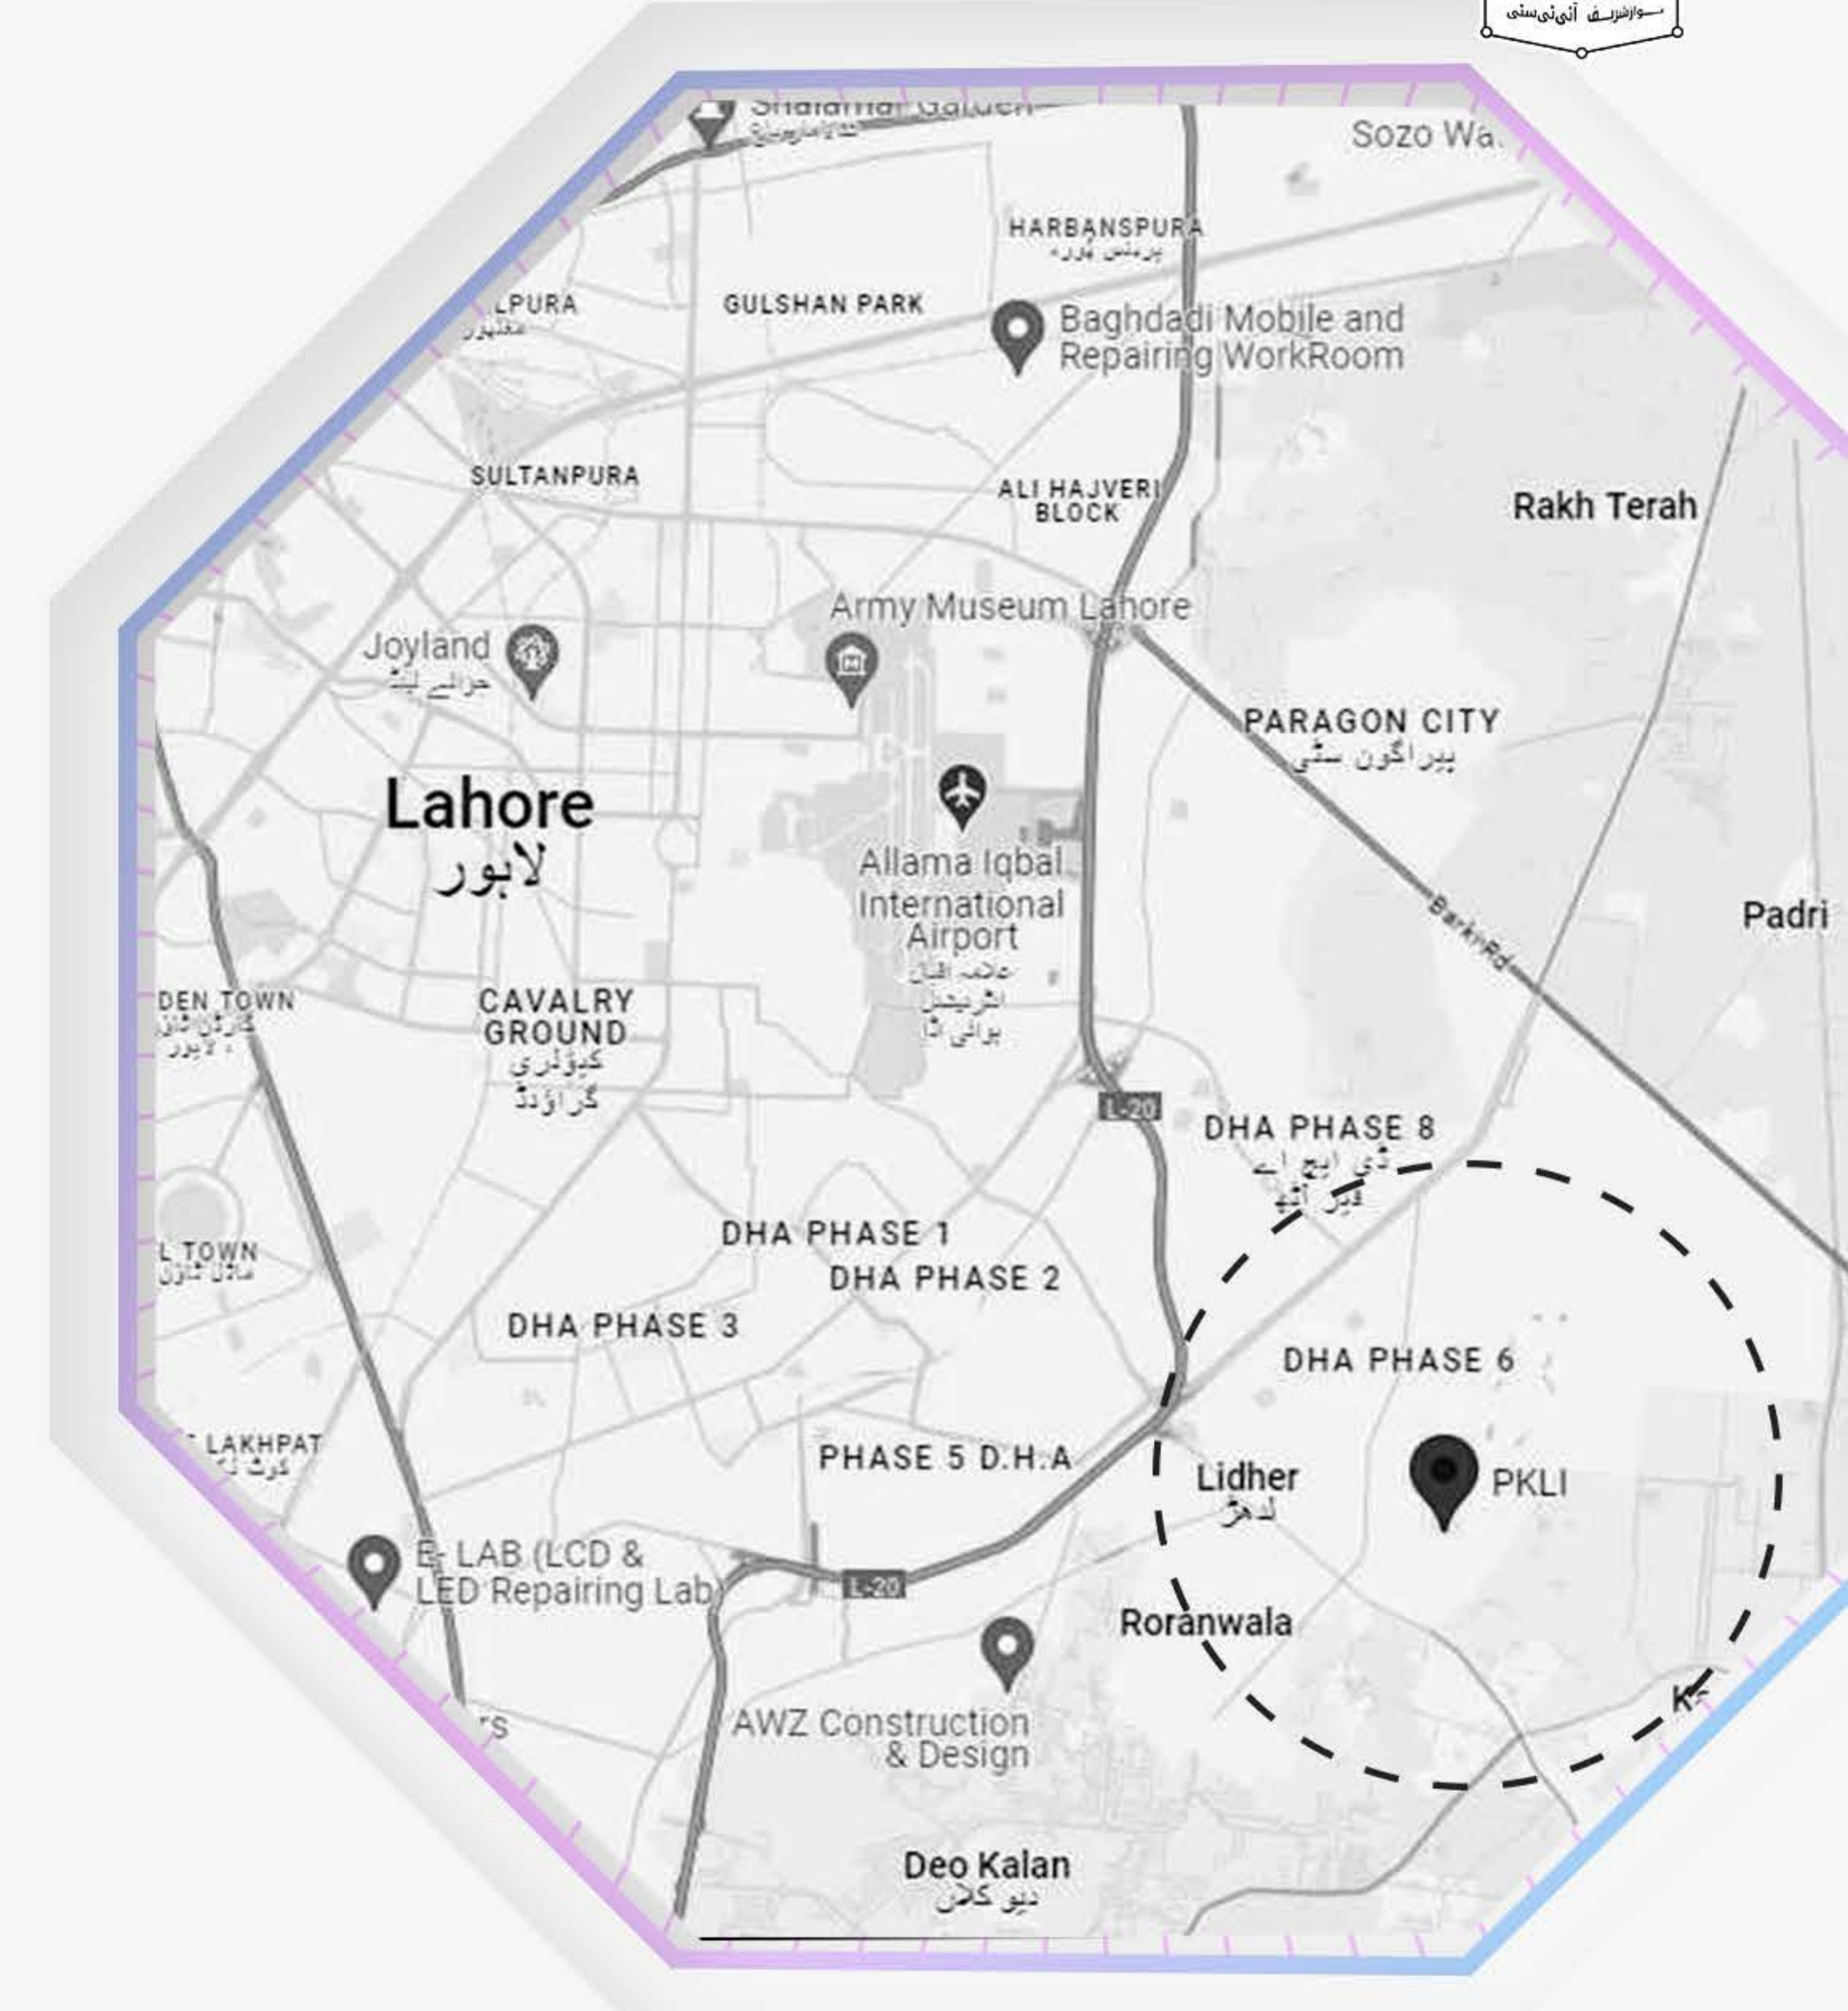

思考范式转变 | 思考未来 | 思考IT城

场地背景

拉合尔坐落在宁静的拉维河畔，体现了历史、文化和遗产的永恒融合。作为旁遮普省的首府和巴基斯坦第二大城市，拉合尔以其繁华的街道和建筑奇观吸引着游客。从莫卧儿古迹到现代大都市，拉合尔展现了传统与现代的迷人融合。拉合尔的独特之处在于其人民坚韧、进取，他们以友情和协作迎接挑战。这座城市丰富的历史为其前瞻性的抱负奠定了坚实的基础，使拉合尔成为一个充满活力和前瞻性的目的地。

区域背景

拉合尔的国防住房管理局 (DHA) 和著名的 Defense Raya 区是这座城市奢华和现代生活的缩影。DHA 位于拉合尔东南部，以其精心规划的社区和优质设施而闻名。Defense Raya 位于 DHA 内，拥有郁郁葱葱的绿色植物和豪华的住宅飞地，提供独特而精致的环境。居民享受着富裕和便利的生活方式，高档精品店、美食餐厅以及顶级教育和医疗设施触手可及。

地點

想像

建築演繹

分割區

- 150英畝
- 200英畝
- 100英畝
- 60英畝
- 24英畝
- 90英畝
- 40英畝
- 125英畝

- 資訊科技區
- 學習區
- 電影區
- 住宅
- 商業的
- 公園
- 服務
- 道路

地點

飛機場
21 分鐘路程

火車站
33 分鐘路程

公車站
01 分鐘路程

納瓦茲謝里夫城 拉合爾

資訊科技區

資訊科技區