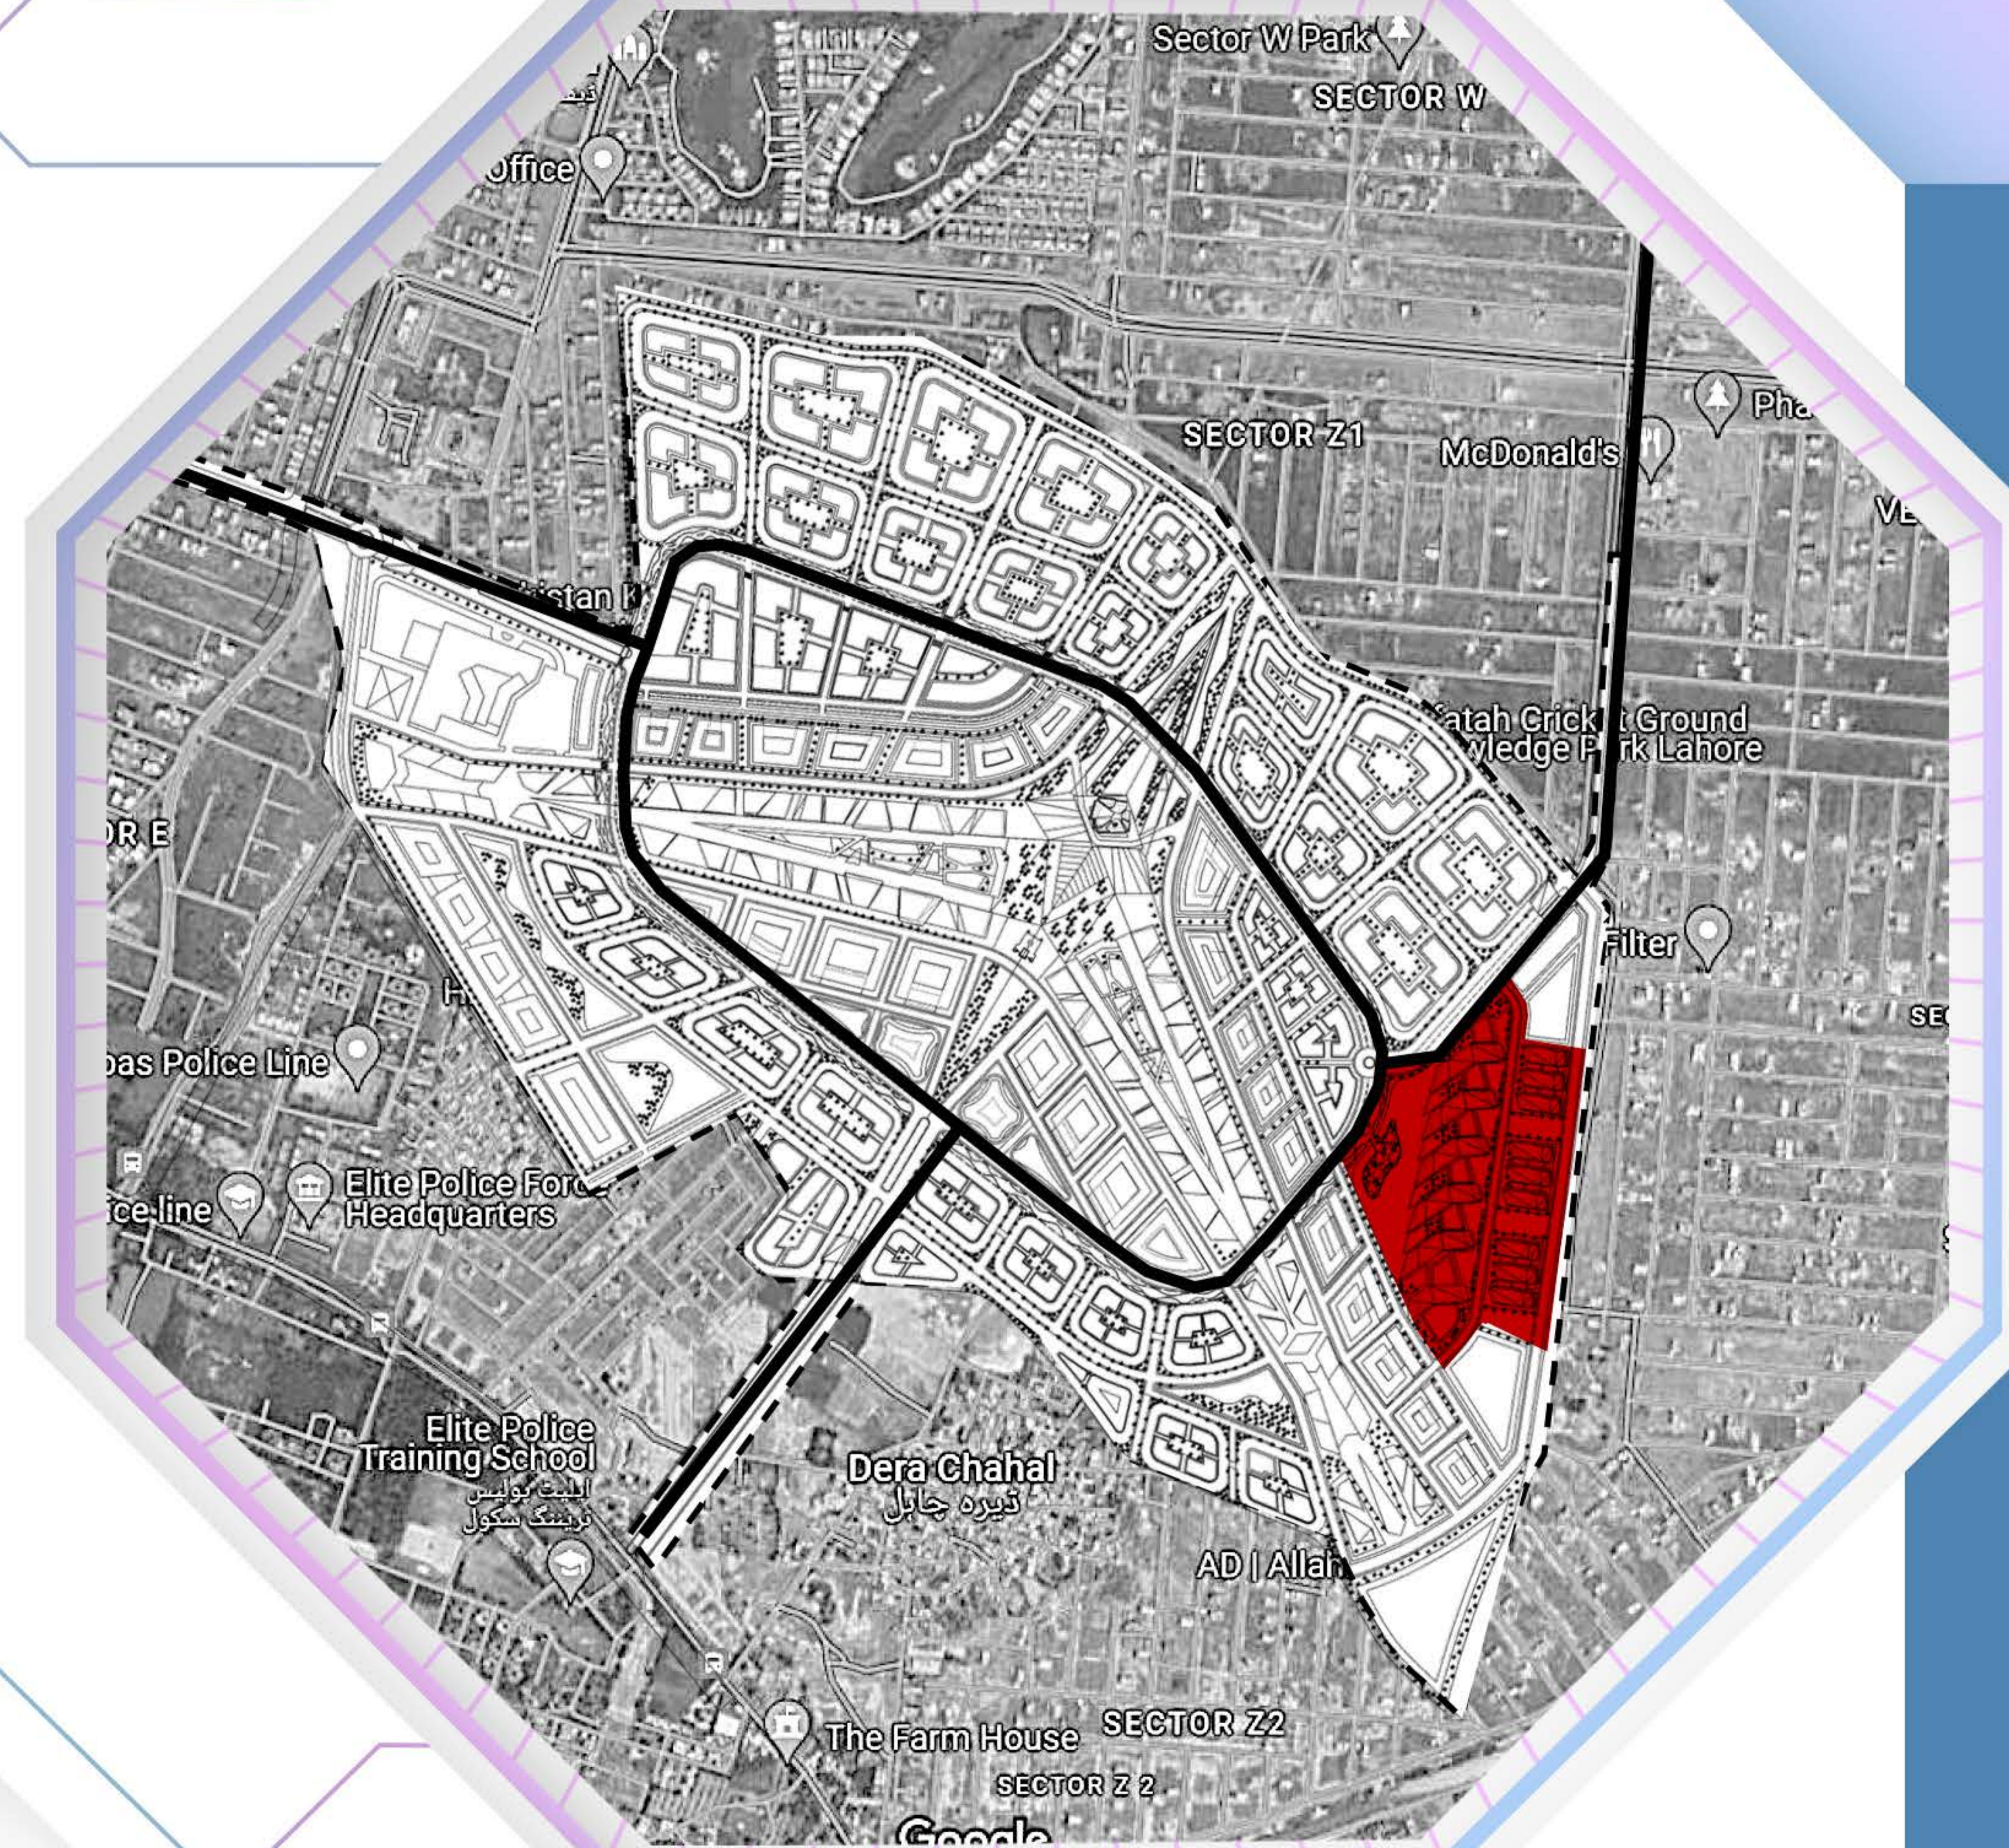

納瓦茲謝里夫城 拉合爾

住宅區

這住宅區

60 英畝

住宅區

NSIT 的住宅區在城市喧囂中提供了一個寧靜的港灣，實現了工作與休閒的和諧融合。居民可以無縫使用便利設施和娛樂空間，從而培養平衡的生活方式。這些領域促進永續生活和社區參與，為 NSIT 內的更光明、更和諧的未來做出貢獻。

歡迎來到 NSIT 住宅區的城市生活中心！

納瓦茲謝里夫城 拉合爾